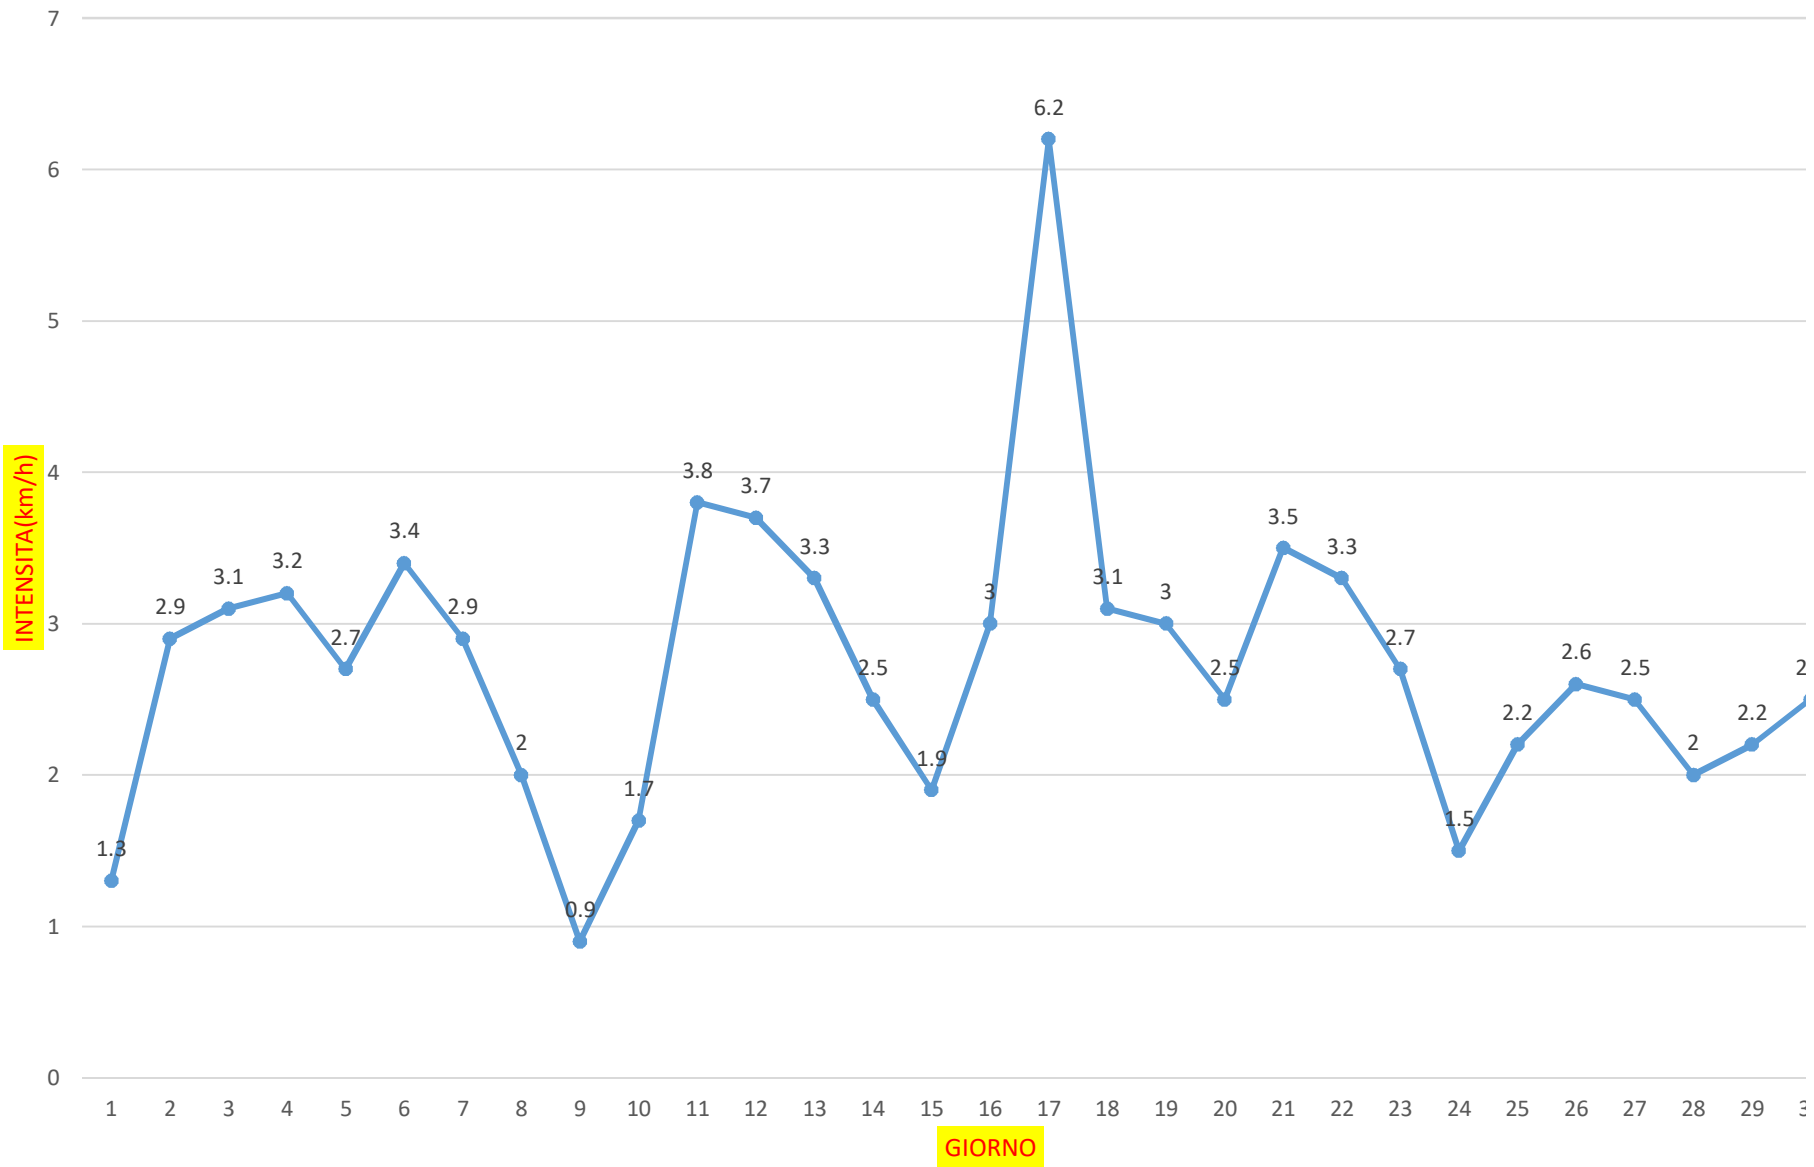

VENTO MEDIO