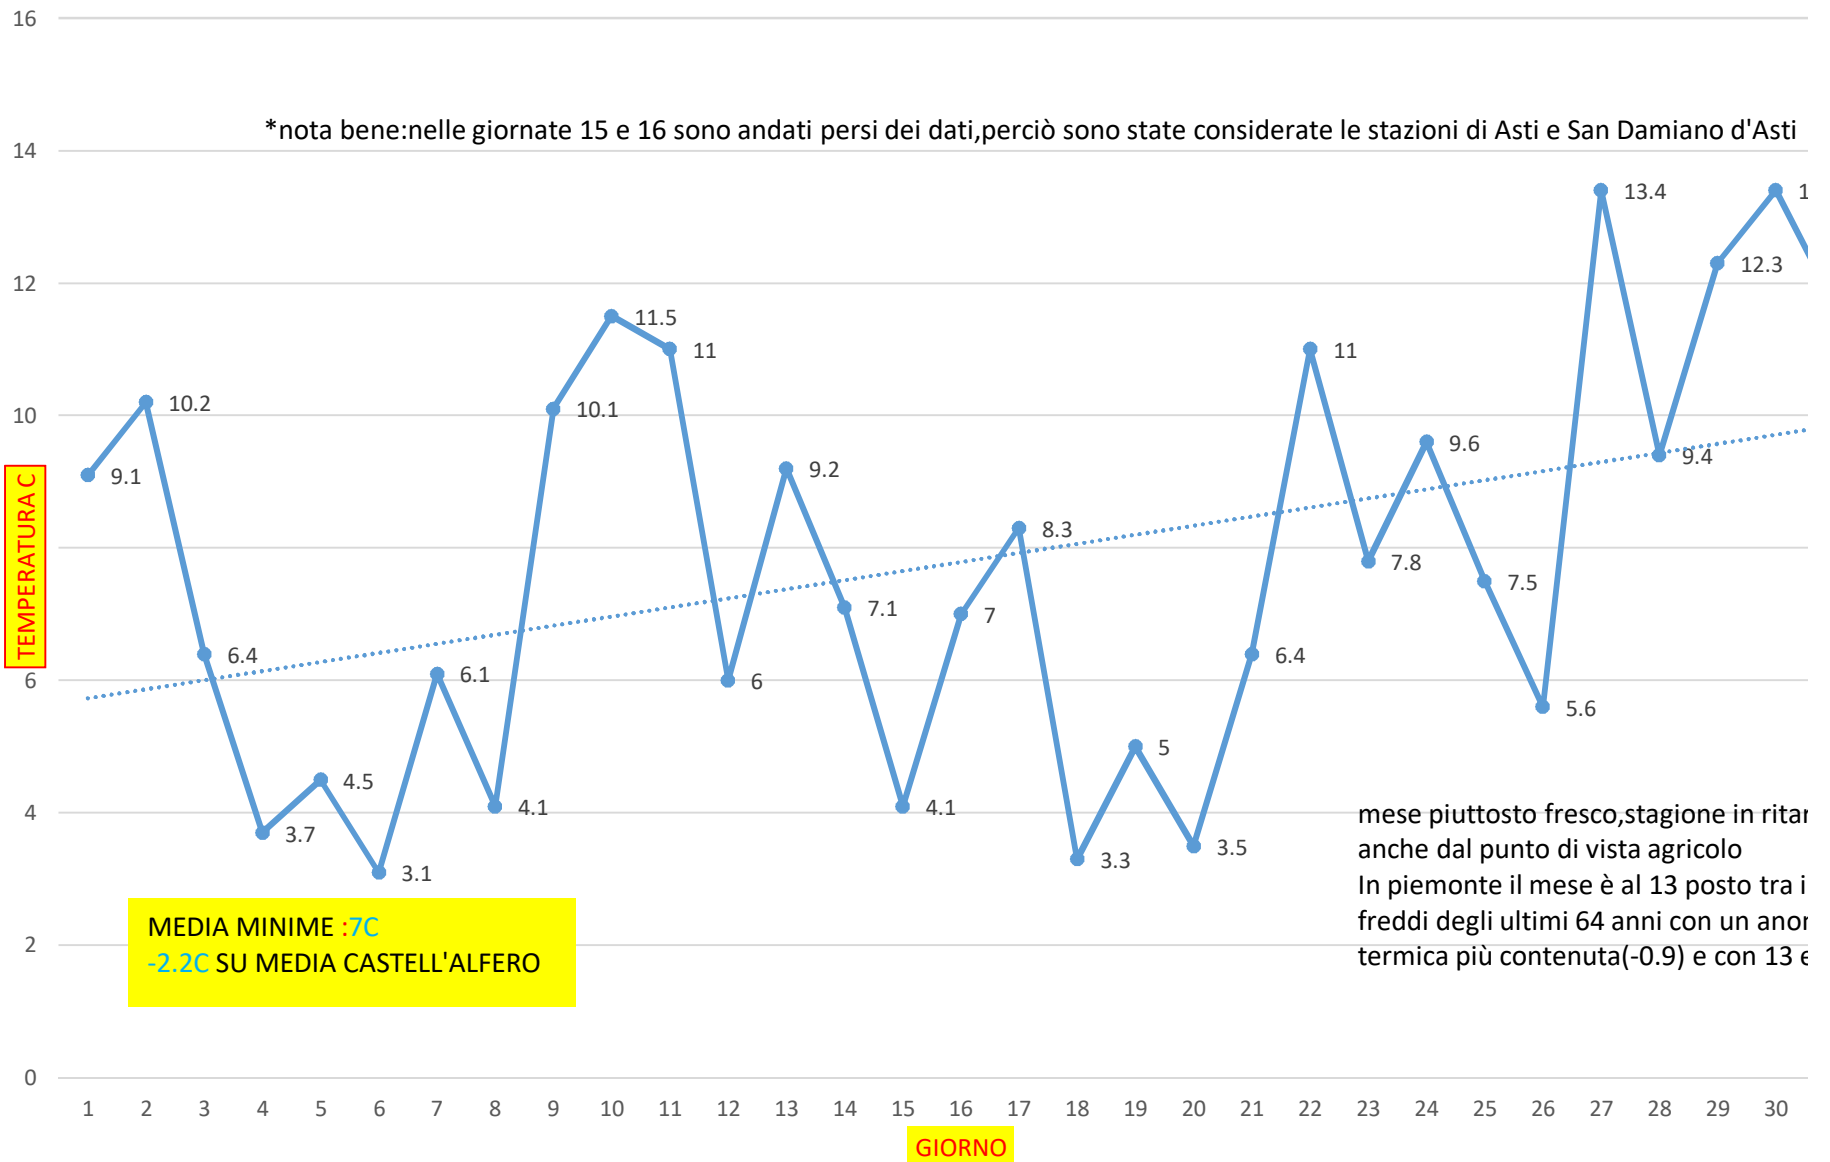

TEMPERATURE MINIME A MAGGIO, 2021

*nota bene:nelle giornate 15 e 16 sono andati persi dei dati,perciò sono state considerate le stazioni di Asti e San Damiano d'Asti

MEDIA MINIME :7C
-2.2C SU MEDIA CASTELL'ALFERO

mese piuttosto fresco, stagione in ritardo anche dal punto di vista agricolo. In Piemonte il mese è al 13 posto tra i freddi degli ultimi 64 anni con un'anomalia termica più contenuta (-0.9) e con 13 €

DATI MAGGIO 2021

giorno	minima C	massima C	pioggia (mm)	raffica max(km/h)
1	9.1	15.6		5.9
2	10.2	22.7		0.3
3	6.4	19.9		0
4	3.7	19.7		0
5	4.5	24.2		0
6	3.1	22.1		0
7	6.1	26.4		0
8	4.1	21.6		0
9	10.1	20.6		0
10	11.5	17.6		1.8
11	11	17.6		13.4
12	6	22.8		0.3
13	9.2	23.3		0.8
14	7.1	19.2		4.4
15	4.1	19.2		0.3
16	7	18.9		0.3
17	8.3	24		0.3
18	3.3	23.1		0
19	5	23.8		0.3
20	3.5	24		0
21	6.4	21.2		0.3
22	11	20.8		0.3
23	7.8	24.1		0
24	9.6	17.1		8.3
25	7.5	24.6		0.3
26	5.6	22.8		0
27	13.4	24.5		0
28	9.4	25.5		0
29	12.3	26.4		0
30	13.4	24.5		0
31	11.7	24.3		0
medie	7.8	22	37.3 mm pioggia totale	25.2

PRIMAVERA	MESE
-----------	------

10.9C -0.7 ANOMALIA	15.0C -1.3C ANOMALIA
2.4km/h	2.7km/h
6.3km/h	7.0km/h
69.2%	71%
83.5mm -108.5mm deficit(-56.5%)	
13 -7 ANOMALIA(-35%)	
la pioggia è stata il 61% meno concentrata rispetto al numero di giorni in cui è caduta	