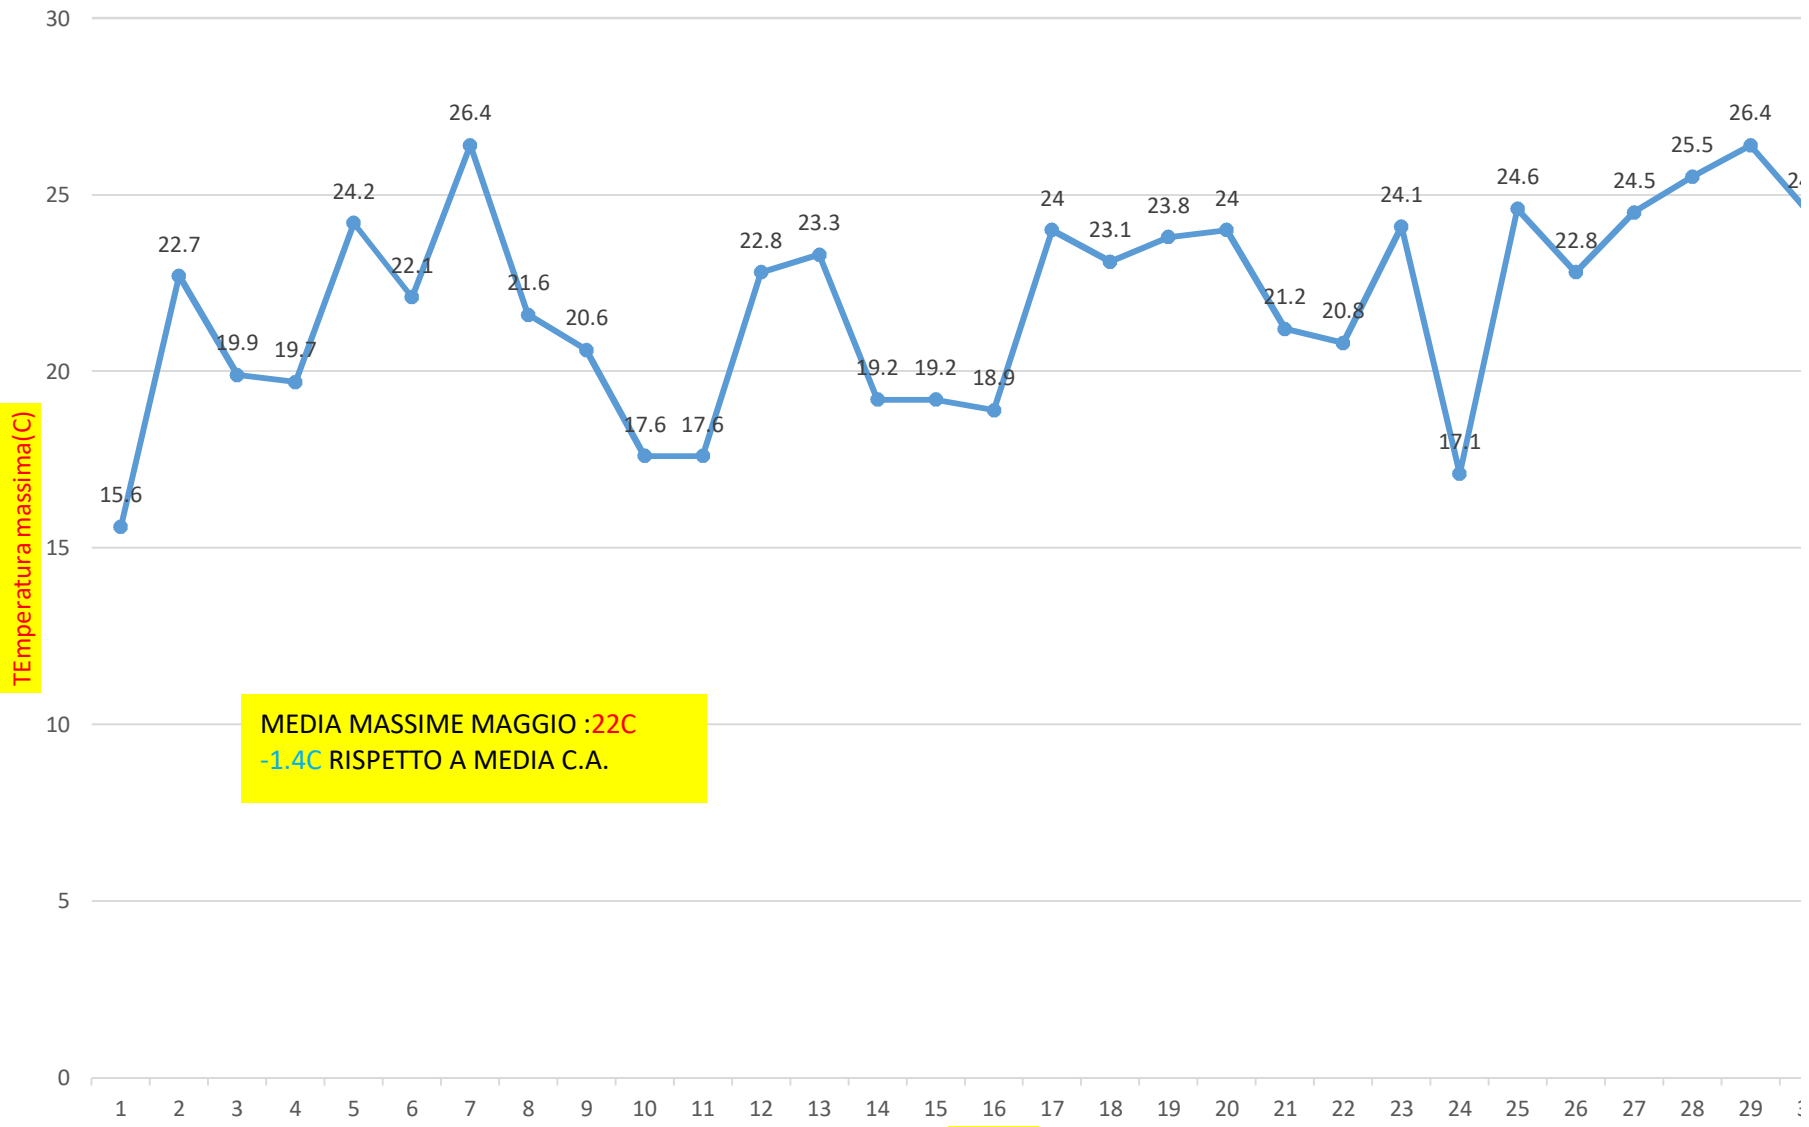

MASSIME MAGGIO 2021

MEDIA MASSIME MAGGIO :22C
-1.4C RISPETTO A MEDIA C.A.