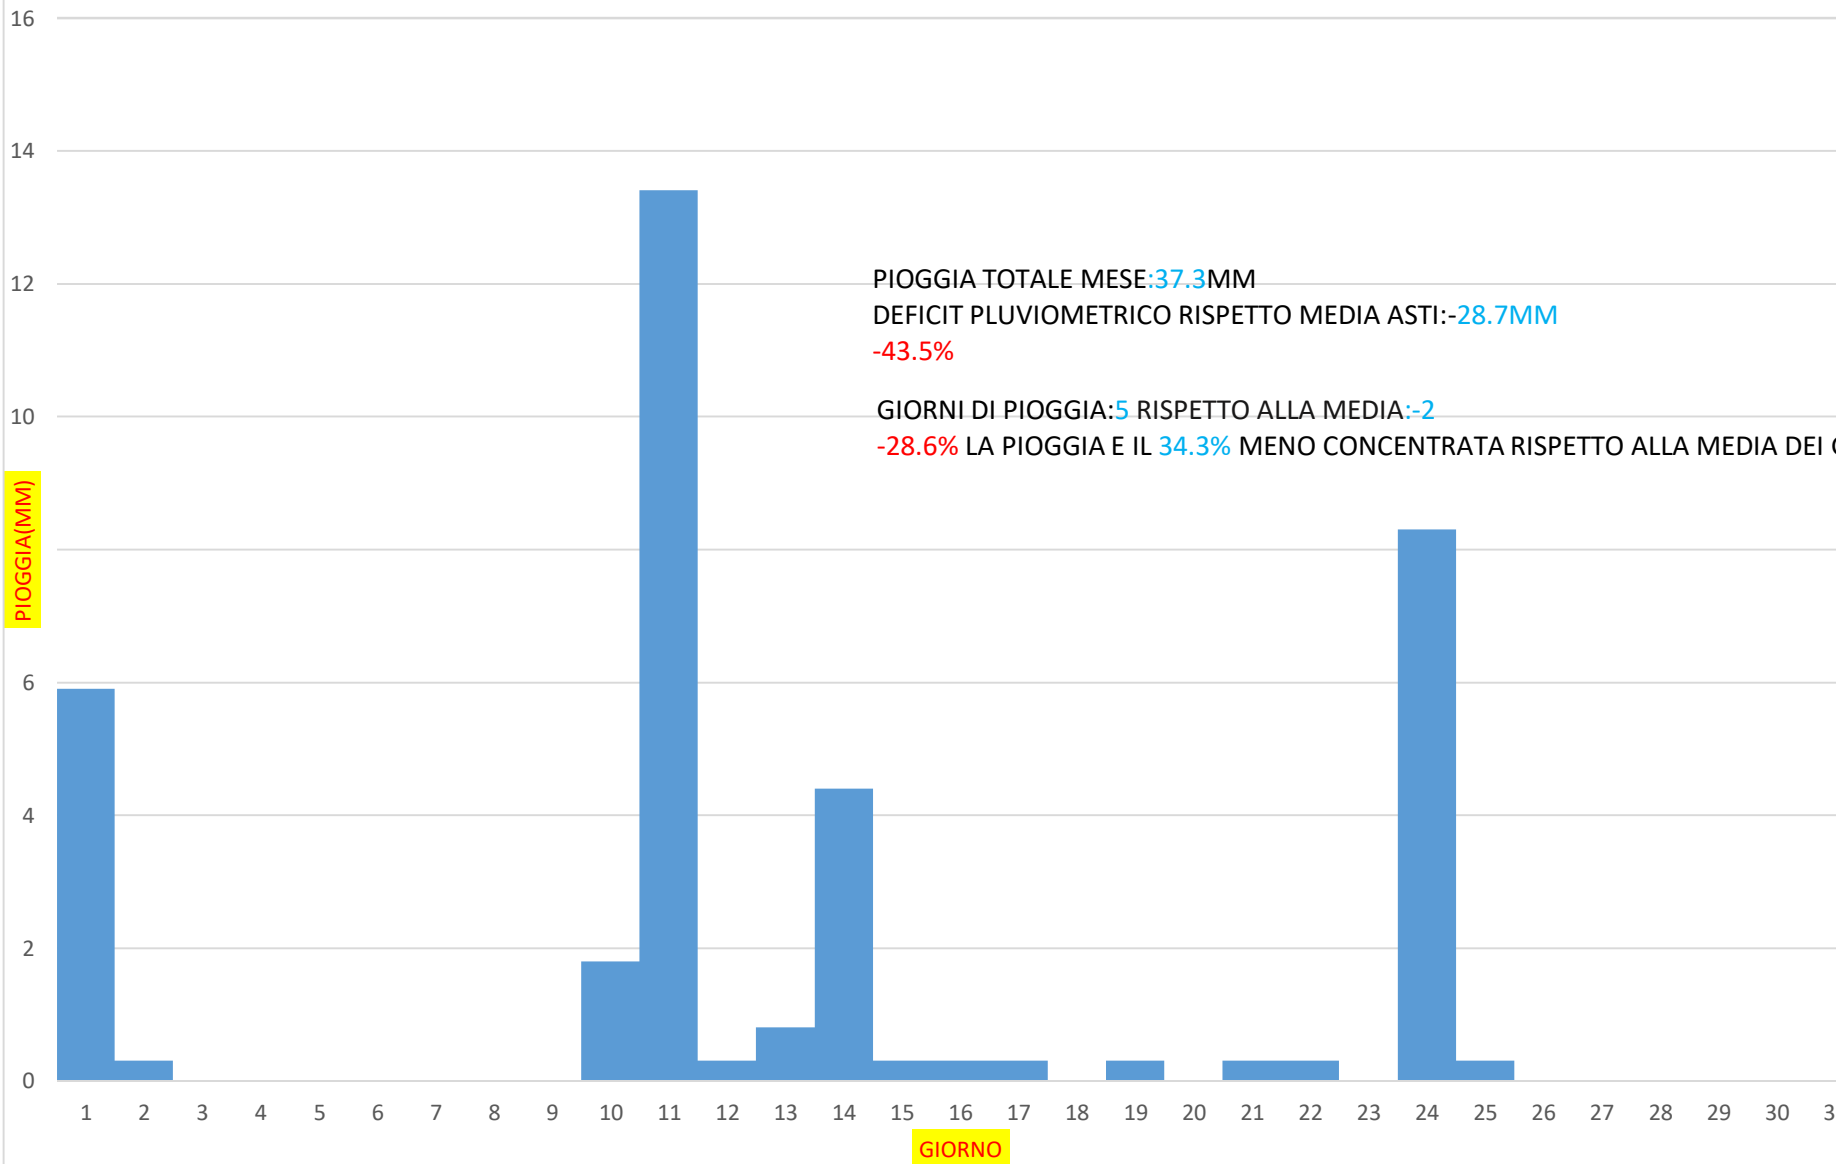

PIOGGIA MESE MAGGIO