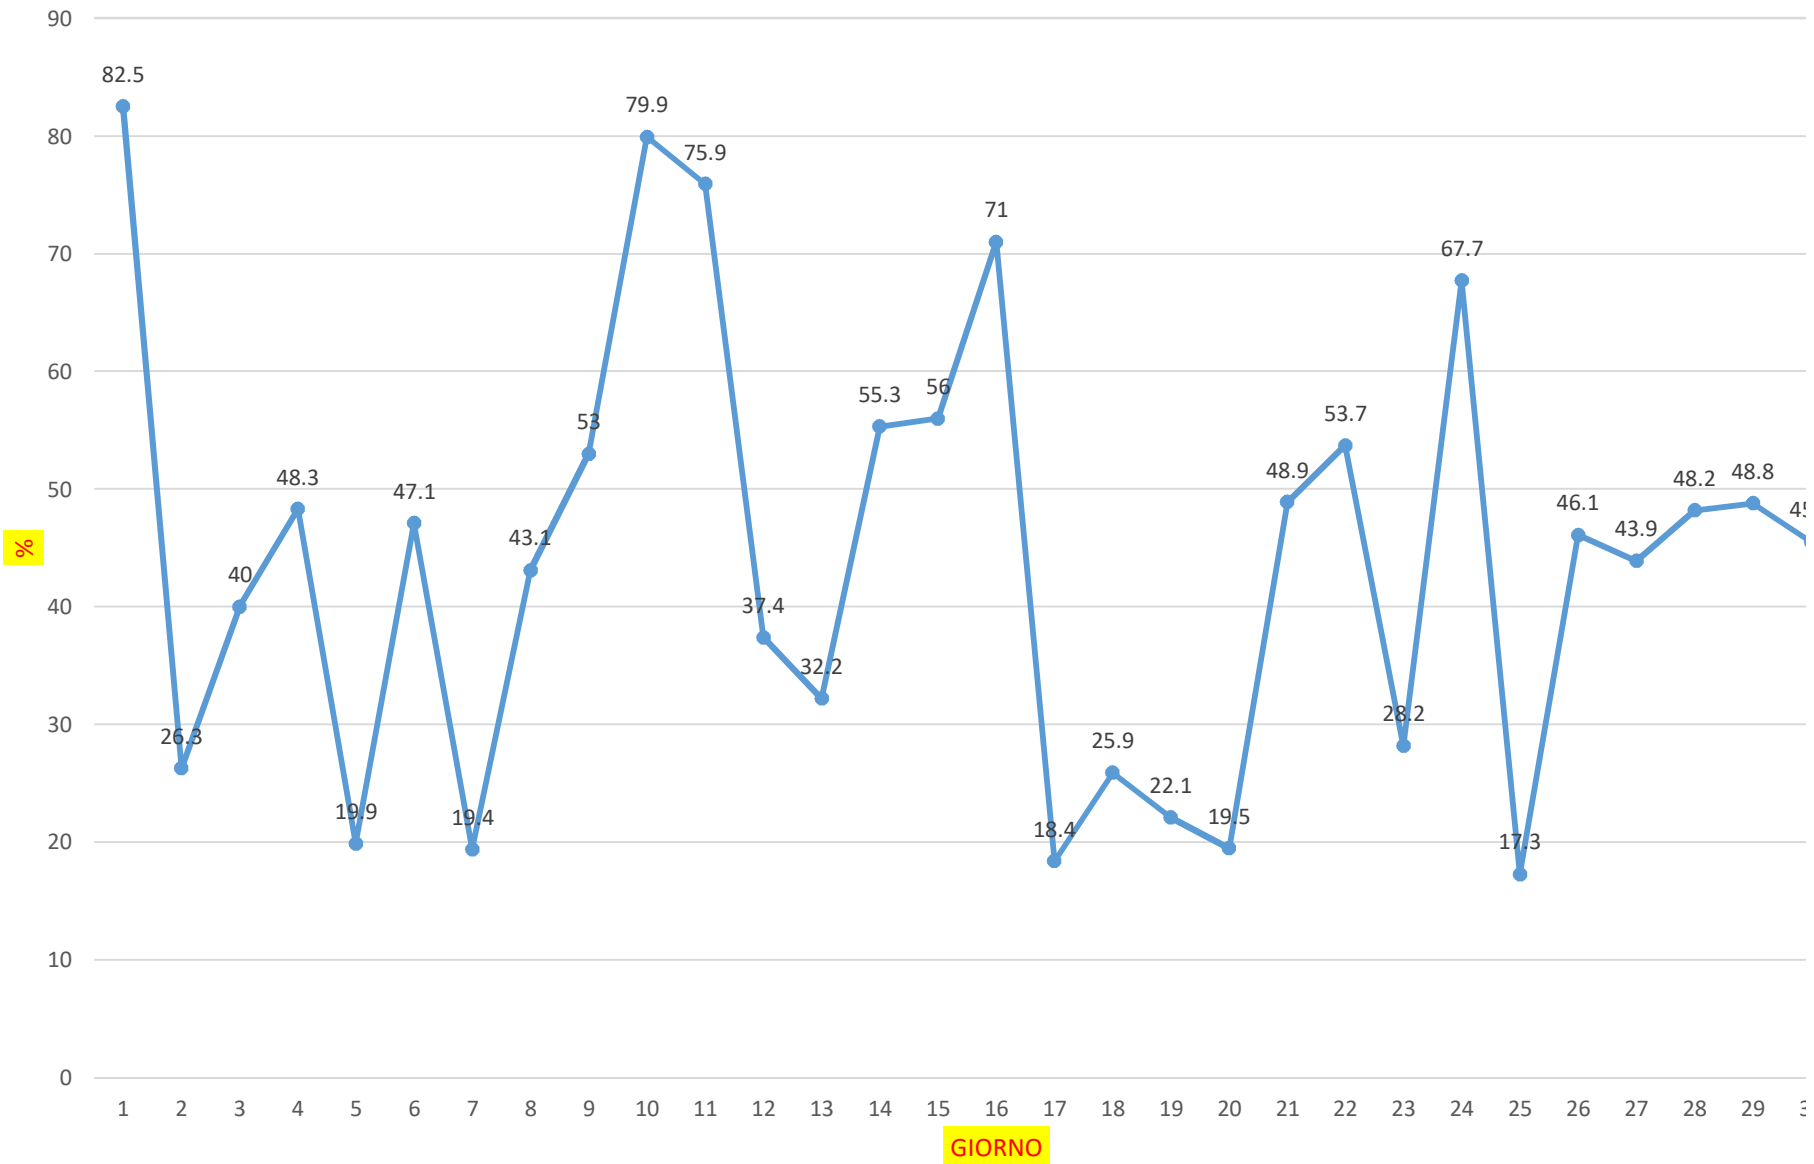

UMIDITÀ RELATIVA MINIMA