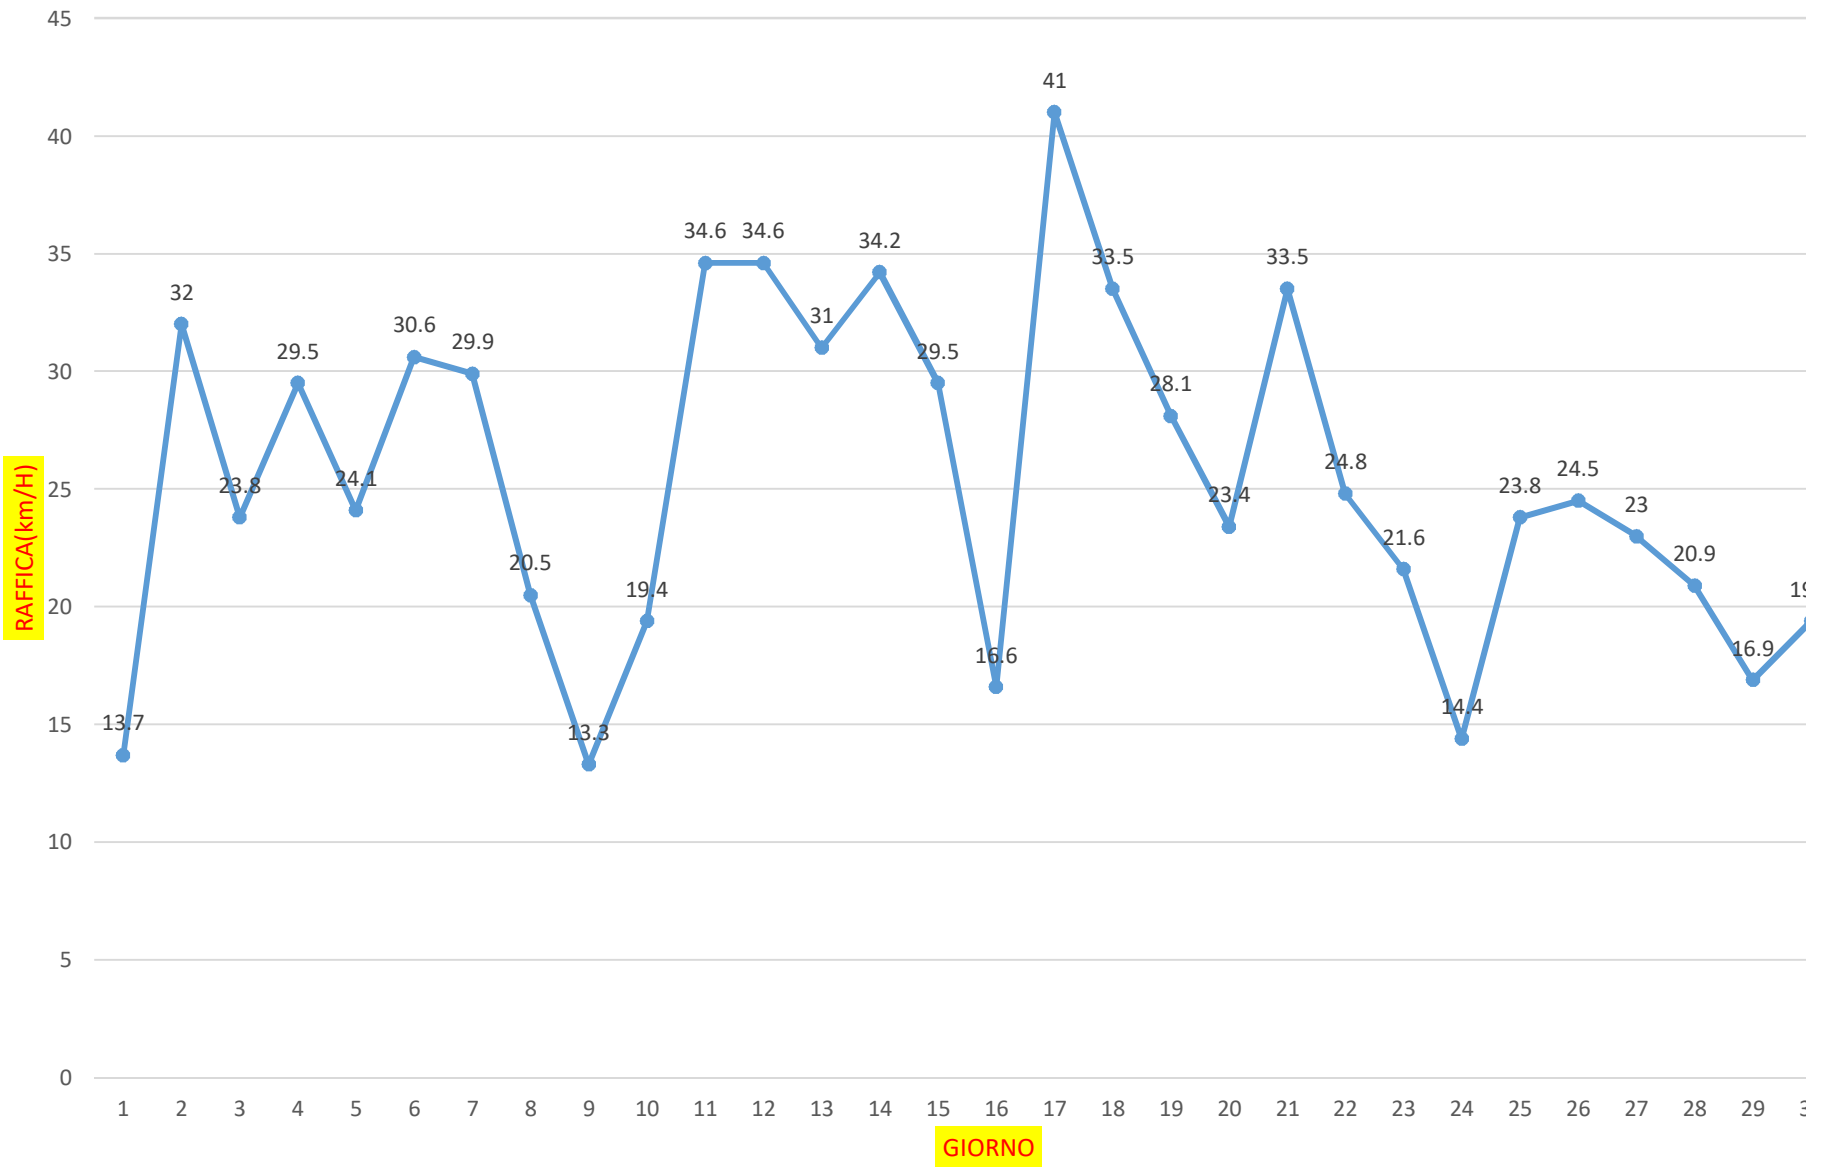

RAFFICHE MASSIME DI VENTO