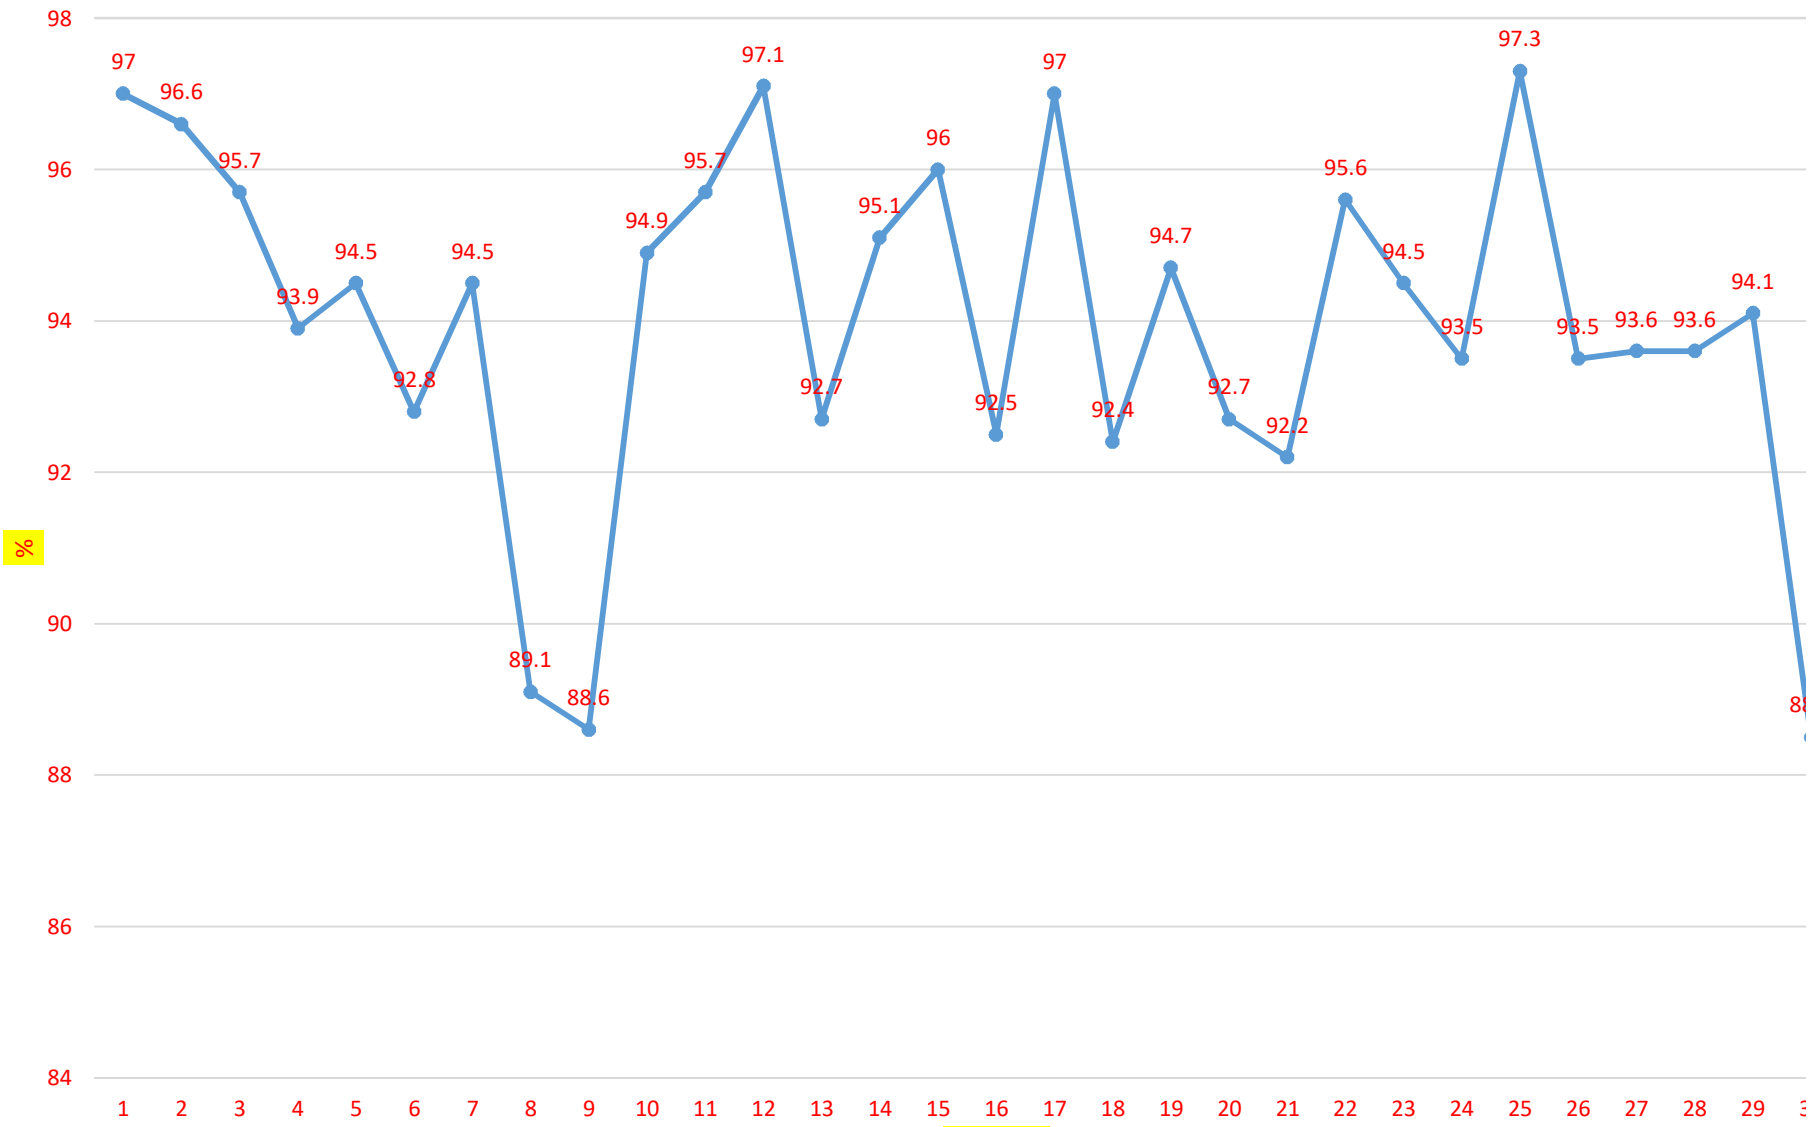

mese piuttosto fresco, stagione in ritardo anche dal punto di vista agricolo. In Piemonte il mese è al 13 posto tra i freddi degli ultimi 64 anni con un'anomalia termica più contenuta (-0.9) e con 13 €

MASSIME MAGGIO 2021

MEDIA MASSIME MAGGIO :22C
-1.4C RISPETTO A MEDIA C.A.

PIOGGIA MESE MAGGIO

RAFFICHE MASSIME DI VENTO

VENTO MEDIO

UMIDITÀ RELATIVA MINIMA

UMIDITA RELATIVA MASSIMA

STAZIONE METEO MOBILE ALERTS VILAFRANCA D'ASTI PI

DATI MAGGIO 2021

giorno	minima C	massima C	pioggia (mm)	raffica max(km/h)
1	9.1	15.6		5.9
2	10.2	22.7		0.3
3	6.4	19.9		0
4	3.7	19.7		0
5	4.5	24.2		0
6	3.1	22.1		0
7	6.1	26.4		0
8	4.1	21.6		0
9	10.1	20.6		0
10	11.5	17.6		1.8
11	11	17.6		13.4
12	6	22.8		0.3
13	9.2	23.3		0.8
14	7.1	19.2		4.4
15	4.1	19.2		0.3
16	7	18.9		0.3
17	8.3	24		0.3
18	3.3	23.1		0
19	5	23.8		0.3
20	3.5	24		0
21	6.4	21.2		0.3
22	11	20.8		0.3
23	7.8	24.1		0
24	9.6	17.1		8.3
25	7.5	24.6		0.3
26	5.6	22.8		0
27	13.4	24.5		0
28	9.4	25.5		0
29	12.3	26.4		0
30	13.4	24.5		0
31	11.7	24.3		0
medie	7.8	22	37.3 mm pioggia totale	25.2

giorni di pioggia	minima mese
5	3.3
minima più alta	massima più bassa
13.4	15.6

medie reali
 temperatura
 vento medio
 raffica
 umidità relativa
 pioggia totale
 giorni di pioggia

massima mese	giorni con min>=10
26.4	8
giorni con max<=20	9