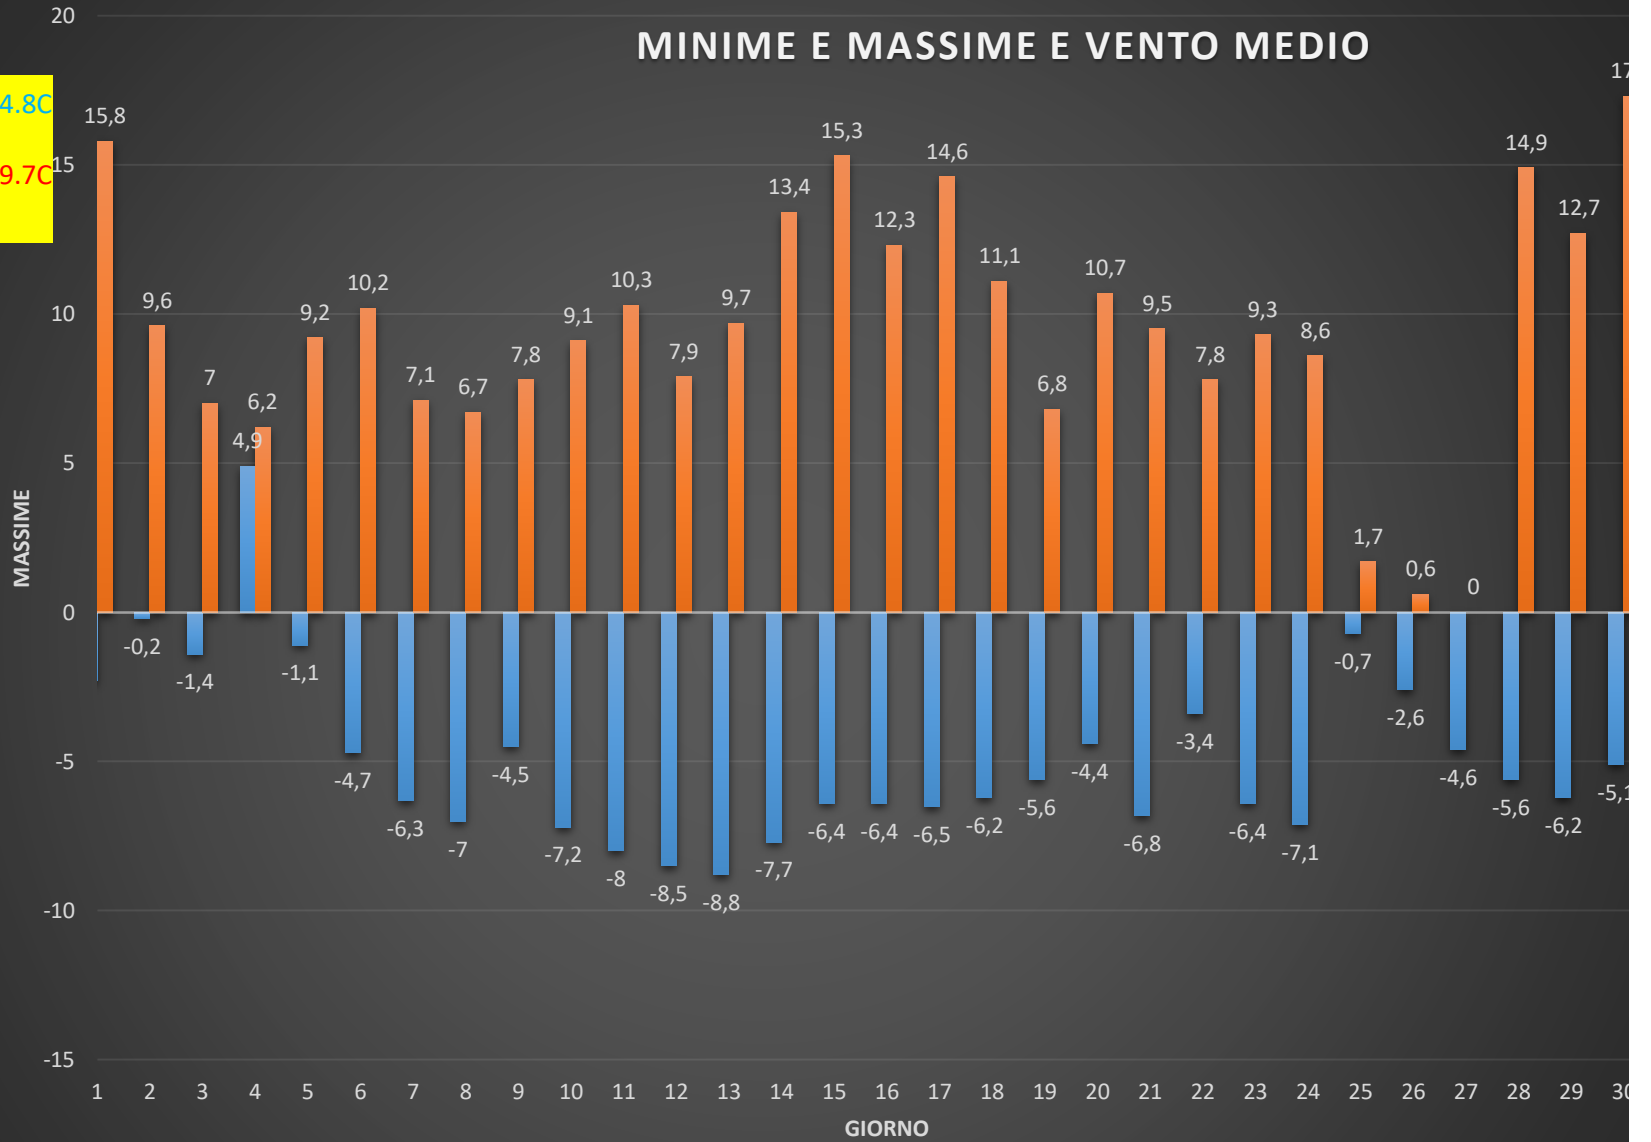

MINIME E MASSIME E VENTO MEDIO

media minime: -4.8C
-0.9 C media
media massime:9.7C
+3.7 C media

UMIDITA MASSIMA E MINIMA

RAFFICA MASSIMA GIORNALIERA

PIOGGIA(MM)

DATI GENNAIO 2022 VILLAFRANCA 170 MT

giorno	minima°C	massima°C	vento(km/h)	umidità minima(%)	umidità massima(%)
1	-2,3	15,8	0,4	69,1	96,8
2	-0,2	9,6	0,5	83,3	97,3
3	-1,4	7	0,6	90,5	97,3
4	4,9	6,2	0,3	94,2	96,9
5	-1,1	9,2	0,6	89	97,5
6	-4,7	10,2	0,8	45,3	96
7	-6,3	7,1	0,7	62,3	93
8	-7	6,7	0,7	62,8	93,9
9	-4,5	7,8	1	63,4	94,6
10	-7,2	9,1	0,8	58,5	93,1
11	-8	10,3	0,9	43,9	92,7
12	-8,5	7,9	0,8	48,5	91,5
13	-8,8	9,7	0,5	47,9	91,6
14	-7,7	13,4	0,4	31	90,9
15	-6,4	15,3	0,3	35	90,9
16	-6,4	12,3	0,4	47,5	91,6
17	-6,5	14,6	0,8	38,1	92,3
18	-6,2	11,1	0,7	52,7	91,8
19	-5,6	6,8	0,4	72,6	92,1
20	-4,4	10,7	0,9	51	95
21	-6,8	9,5	1,7	33,5	95,7
22	-3,4	7,8	1,7	57,4	96,3
23	-6,4	9,3	0,6	60,9	92,5
24	-7,1	8,6	1,1	61,4	95,6
25	-0,7	1,7	2	88,5	96
26	-2,6	0,6	1,8	94,5	96,6
27	-4,6	0	1,5	94,9	97,4
28	-5,6	14,9	1,4	47,1	97,1
29	-6,2	12,7	0,7	46,5	92,1
30	-5,1	17,3	0,9	45,3	92
31	-3,3	16,3	3	23,3	93,5
MEDIE	-4,8	9,7	0,9	59,4	94,2

		minima più alta	massima più bassa	escursione termica
pioggia	raffica	4.9 C	il 4	0 C il 27
	0,3			22.4 C
	0			giorni di gelo
	1,8			da anno idrologico
	0,3			30
	0			70
	0,3	11,2	TEMPERATURA	MEDIE REALI
	0	10,4	VENTO	0.5 C + 0.2 MEDIA
	0	8,6	RAF MAX GIO	0.9 KM/H
	0,3	10,1	UMIDITA	12.2 KM/H
	0	11,2		85%
	0	10,4		
	0,3	11,2		
	0	9,7		
	0,3	9,7		
	0	6,5		
	0	7,6		
	0	6,8		
	0	10,8		
	0	10,4		
	0	6,5		
	0	9,4		
	0,3	19,4		
	0	24,1		
	0	11,5		
	0	18,7		
	0,3	14,4		
	0	12,2		
	0	10,1		
	0	21,6		
	0	10,8		
	0,3	12,6		
	0	45		
	4.5 mm totali	12,2		

ca massima	minima mese	massima mese	esc. Term. Media
------------	-------------	--------------	------------------

il 30	-8,8	17.3 il 30	14.5 gradi
-------	------	------------	------------

neve inverno

4.8 cm