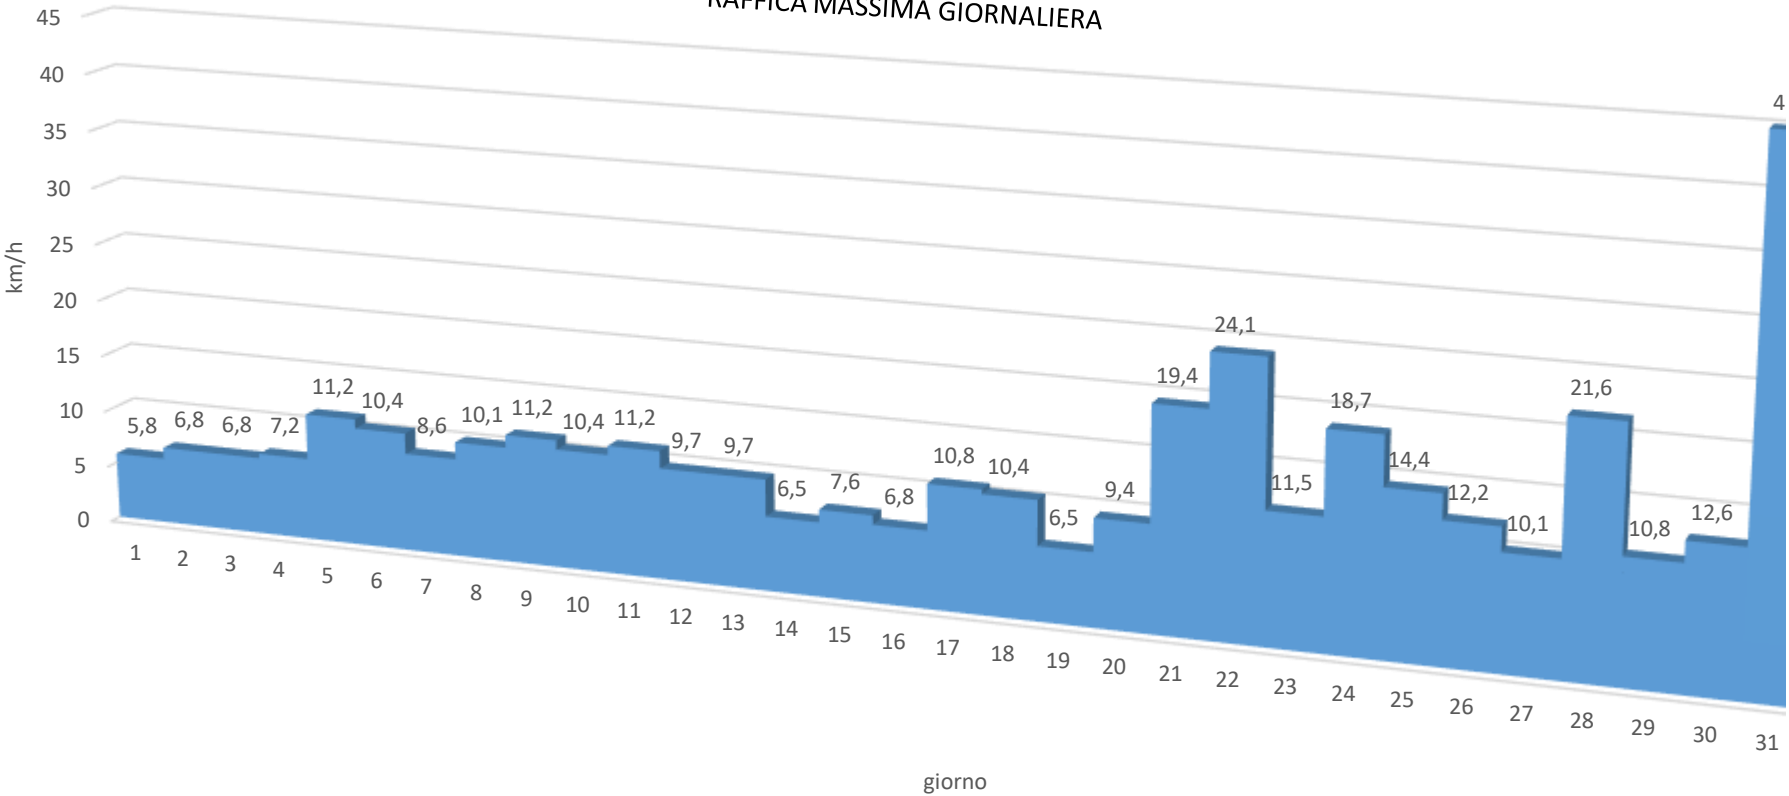

MINIME E MASSIME E VENTO MEDIO

media minime: -4.8C
-0.9 C media
media massime:9.7C
+3.7 C media

UMIDITA MASSIMA E MINIMA

RAFFICA MASSIMA GIORNALIERA

PIOGGIA(MM)

DATI GENNAIO 2022 VILLAFRANCA 170 MT

giorno	minima°C	massima°C	vento(km/h)	umidità minima(%)	umidità massima(%)
1	-2,3	15,8	0,4	69,1	96,8
2	-0,2	9,6	0,5	83,3	97,3
3	-1,4	7	0,6	90,5	97,3
4	4,9	6,2	0,3	94,2	96,9
5	-1,1	9,2	0,6	89	97,5
6	-4,7	10,2	0,8	45,3	96
7	-6,3	7,1	0,7	62,3	93
8	-7	6,7	0,7	62,8	93,9
9	-4,5	7,8	1	63,4	94,6
10	-7,2	9,1	0,8	58,5	93,1
11	-8	10,3	0,9	43,9	92,7
12	-8,5	7,9	0,8	48,5	91,5
13	-8,8	9,7	0,5	47,9	91,6
14	-7,7	13,4	0,4	31	90,9
15	-6,4	15,3	0,3	35	90,9
16	-6,4	12,3	0,4	47,5	91,6
17	-6,5	14,6	0,8	38,1	92,3
18	-6,2	11,1	0,7	52,7	91,8
19	-5,6	6,8	0,4	72,6	92,1
20	-4,4	10,7	0,9	51	95
21	-6,8	9,5	1,7	33,5	95,7
22	-3,4	7,8	1,7	57,4	96,3
23	-6,4	9,3	0,6	60,9	92,5
24	-7,1	8,6	1,1	61,4	95,6
25	-0,7	1,7	2	88,5	96
26	-2,6	0,6	1,8	94,5	96,6
27	-4,6	0	1,5	94,9	97,4
28	-5,6	14,9	1,4	47,1	97,1
29	-6,2	12,7	0,7	46,5	92,1
30	-5,1	17,3	0,9	45,3	92
31	-3,3	16,3	3	23,3	93,5
MEDIE	-4,8	9,7	0,9	59,4	94,2

		minima più alta	massima più bassa	escursione termica
pioggia	raffica	4.9 C	il 4	0 C il 27
	0,3			22.4 C
	0			giorni di gelo
	1,8			da anno idrologico
	0,3			30
	0			70
	0,3	11,2	TEMPERATURA	MEDIE REALI
	0	10,4	VENTO	0.5 C + 0.2 MEDIA
	0	8,6	RAF MAX GIO	0.9 KM/H
	0,3	10,1	UMIDITA	12.2 KM/H
	0	11,2		85%
	0	10,4		
	0,3	11,2		
	0	9,7		
	0,3	9,7		
	0	6,5		
	0	7,6		
	0	6,8		
	0	10,8		
	0	10,4		
	0	6,5		
	0	9,4		
	0,3	19,4		
	0	24,1		
	0	11,5		
	0	18,7		
	0,3	14,4		
	0	12,2		
	0	10,1		
	0	21,6		
	0	10,8		
	0,3	12,6		
	0	45		
	4.5 mm totali	12,2		

ca massima	minima mese	massima mese	esc. Term. Media
------------	-------------	--------------	------------------

il 30	-8,8	17.3 il 30	14.5 gradi
-------	------	------------	------------

neve inverno

4.8 cm