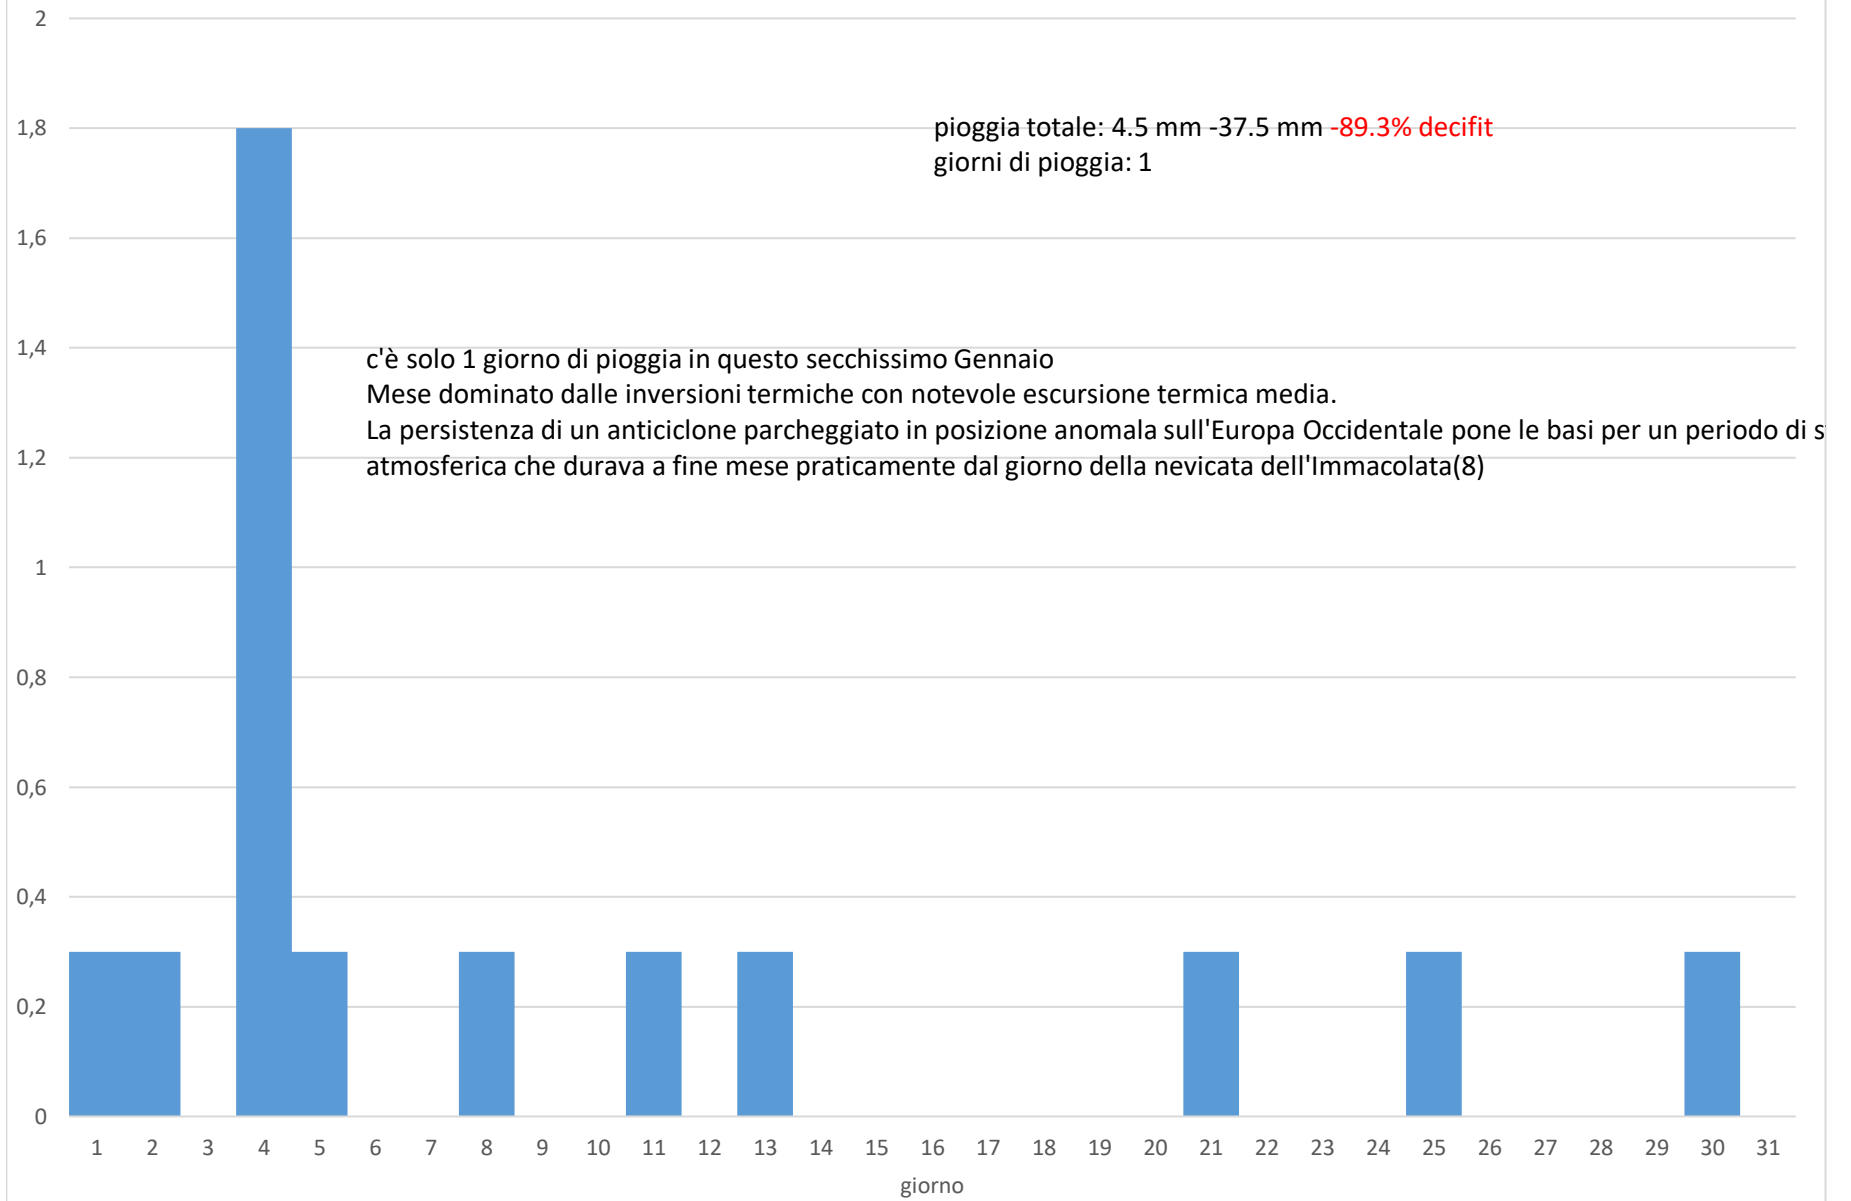

MINIME E MASSIME E VENTO MEDIO

media minime: -4.8C
-0.9 C media
media massime:9.7C
+3.7 C media

UMIDITA MASSIMA E MINIMA

RAFFICA MASSIMA GIORNALIERA

PIOGGIA(MM)

DATI GENNAIO 2022 VILLAFRANCA 170 MT

giorno	minima°C	massima°C	vento(km/h)	umidità minima(%)	umidità massima(%)
1	-2,3	15,8	0,4	69,1	96,8
2	-0,2	9,6	0,5	83,3	97,3
3	-1,4	7	0,6	90,5	97,3
4	4,9	6,2	0,3	94,2	96,9
5	-1,1	9,2	0,6	89	97,5
6	-4,7	10,2	0,8	45,3	96
7	-6,3	7,1	0,7	62,3	93
8	-7	6,7	0,7	62,8	93,9
9	-4,5	7,8	1	63,4	94,6
10	-7,2	9,1	0,8	58,5	93,1
11	-8	10,3	0,9	43,9	92,7
12	-8,5	7,9	0,8	48,5	91,5
13	-8,8	9,7	0,5	47,9	91,6
14	-7,7	13,4	0,4	31	90,9
15	-6,4	15,3	0,3	35	90,9
16	-6,4	12,3	0,4	47,5	91,6
17	-6,5	14,6	0,8	38,1	92,3
18	-6,2	11,1	0,7	52,7	91,8
19	-5,6	6,8	0,4	72,6	92,1
20	-4,4	10,7	0,9	51	95
21	-6,8	9,5	1,7	33,5	95,7
22	-3,4	7,8	1,7	57,4	96,3
23	-6,4	9,3	0,6	60,9	92,5
24	-7,1	8,6	1,1	61,4	95,6
25	-0,7	1,7	2	88,5	96
26	-2,6	0,6	1,8	94,5	96,6
27	-4,6	0	1,5	94,9	97,4
28	-5,6	14,9	1,4	47,1	97,1
29	-6,2	12,7	0,7	46,5	92,1
30	-5,1	17,3	0,9	45,3	92
31	-3,3	16,3	3	23,3	93,5
MEDIE	-4,8	9,7	0,9	59,4	94,2

		minima più alta	massima più bassa	escursione termica
pioggia	raffica	4.9 C	il 4	0 C il 27
	0,3			22.4 C
	0			giorni di gelo
	1,8			da anno idrologico
	0,3			30
	0			70
	0,3	11,2	TEMPERATURA	MEDIE REALI
	0	10,4	VENTO	0.5 C + 0.2 MEDIA
	0	8,6	RAF MAX GIO	0.9 KM/H
	0,3	10,1	UMIDITA	12.2 KM/H
	0	11,2		85%
	0	10,4		
	0,3	11,2		
	0	9,7		
	0,3	9,7		
	0	6,5		
	0	7,6		
	0	6,8		
	0	10,8		
	0	10,4		
	0	6,5		
	0	9,4		
	0,3	19,4		
	0	24,1		
	0	11,5		
	0	18,7		
	0,3	14,4		
	0	12,2		
	0	10,1		
	0	21,6		
	0	10,8		
	0,3	12,6		
	0	45		
	4.5 mm totali	12,2		

ca massima	minima mese	massima mese	esc. Term. Media
------------	-------------	--------------	------------------

il 30	-8,8	17.3 il 30	14.5 gradi
-------	------	------------	------------

neve inverno

4.8 cm