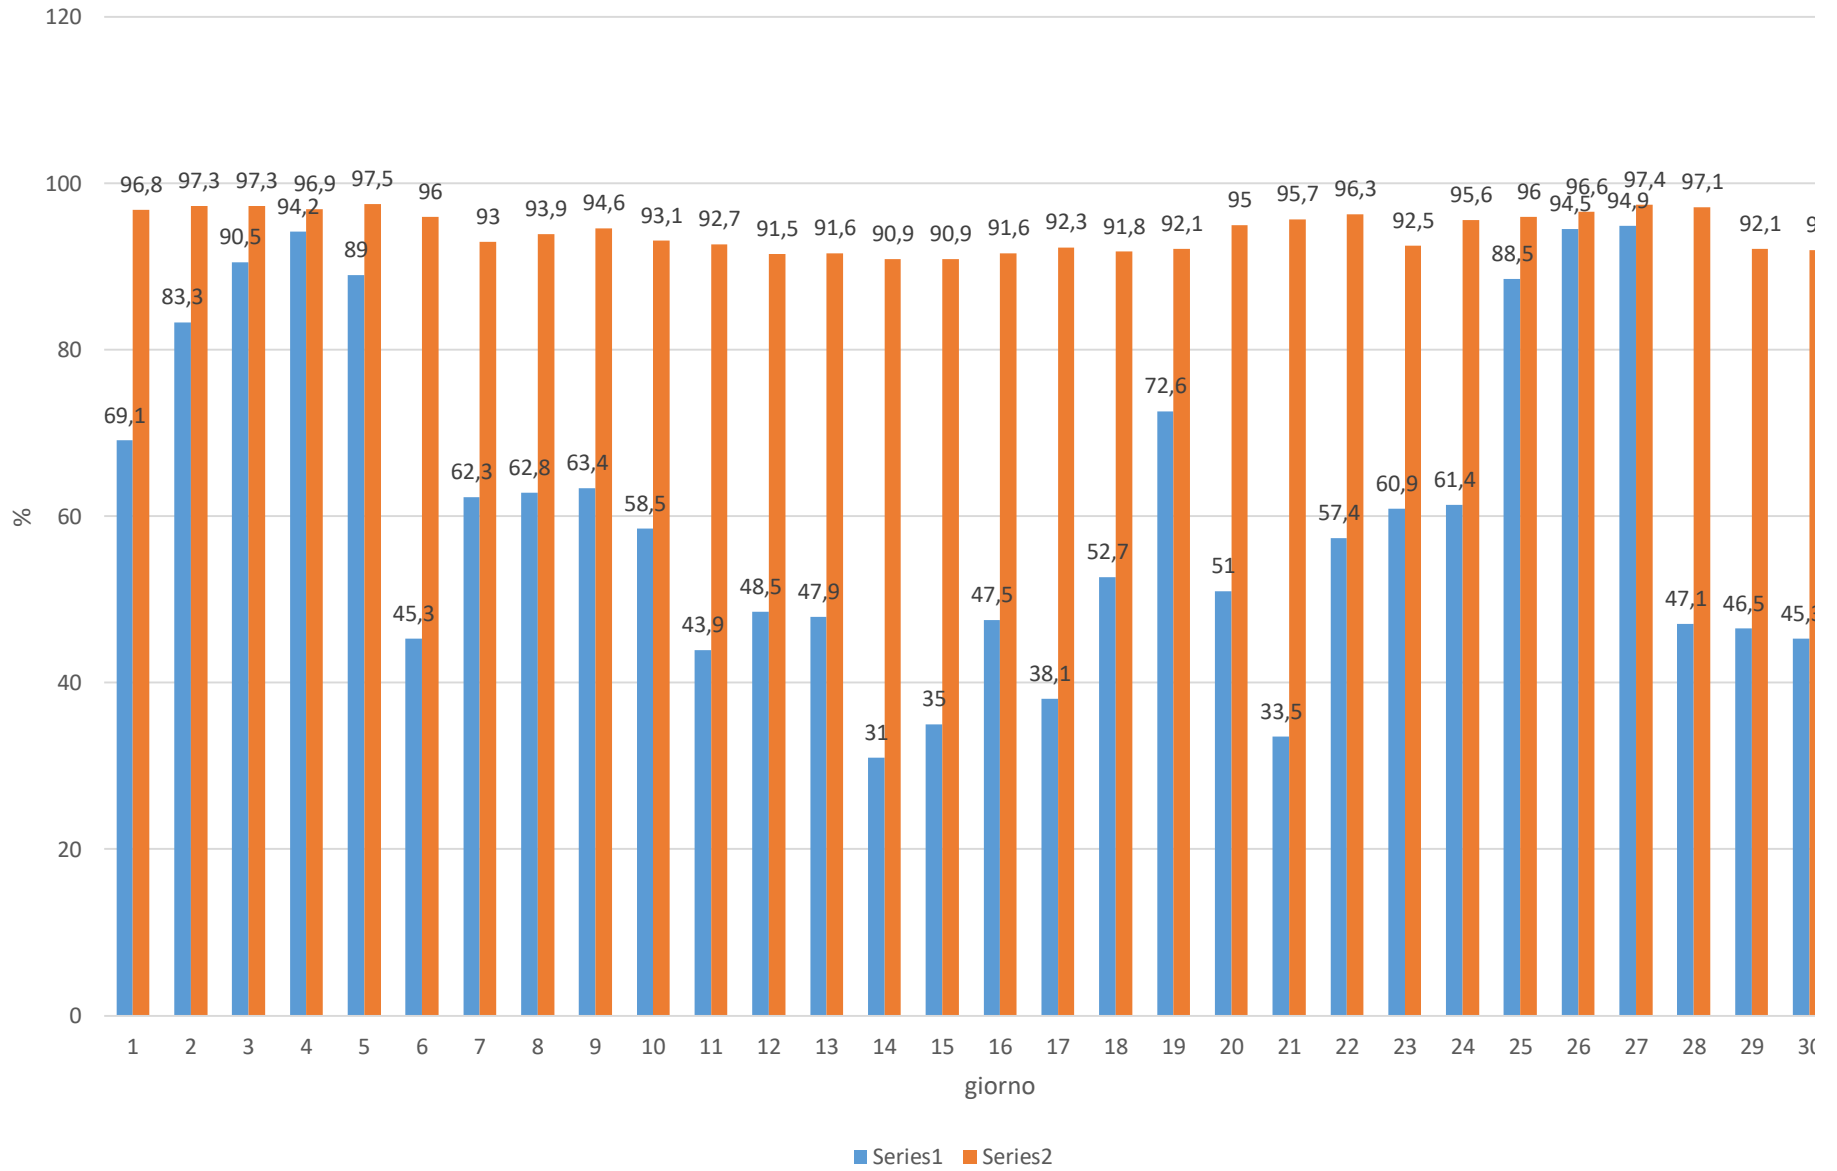

MINIME E MASSIME E VENTO MEDIO

media minime: -4.8C
-0.9 C media
media massime:9.7C
+3.7 C media

UMIDITA MASSIMA E MINIMA

RAFFICA MASSIMA GIORNALIERA

PIOGGIA(MM)

DATI GENNAIO 2022 VILLAFRANCA 170 MT

giorno	minima°C	massima°C	vento(km/h)	umidità minima(%)	umidità massima(%)
1	-2,3	15,8	0,4	69,1	96,8
2	-0,2	9,6	0,5	83,3	97,3
3	-1,4	7	0,6	90,5	97,3
4	4,9	6,2	0,3	94,2	96,9
5	-1,1	9,2	0,6	89	97,5
6	-4,7	10,2	0,8	45,3	96
7	-6,3	7,1	0,7	62,3	93
8	-7	6,7	0,7	62,8	93,9
9	-4,5	7,8	1	63,4	94,6
10	-7,2	9,1	0,8	58,5	93,1
11	-8	10,3	0,9	43,9	92,7
12	-8,5	7,9	0,8	48,5	91,5
13	-8,8	9,7	0,5	47,9	91,6
14	-7,7	13,4	0,4	31	90,9
15	-6,4	15,3	0,3	35	90,9
16	-6,4	12,3	0,4	47,5	91,6
17	-6,5	14,6	0,8	38,1	92,3
18	-6,2	11,1	0,7	52,7	91,8
19	-5,6	6,8	0,4	72,6	92,1
20	-4,4	10,7	0,9	51	95
21	-6,8	9,5	1,7	33,5	95,7
22	-3,4	7,8	1,7	57,4	96,3
23	-6,4	9,3	0,6	60,9	92,5
24	-7,1	8,6	1,1	61,4	95,6
25	-0,7	1,7	2	88,5	96
26	-2,6	0,6	1,8	94,5	96,6
27	-4,6	0	1,5	94,9	97,4
28	-5,6	14,9	1,4	47,1	97,1
29	-6,2	12,7	0,7	46,5	92,1
30	-5,1	17,3	0,9	45,3	92
31	-3,3	16,3	3	23,3	93,5
MEDIE	-4,8	9,7	0,9	59,4	94,2

		minima più alta	massima più bassa	escursione termica
pioggia	raffica	4.9 C	il 4	0 C il 27
	0,3			22.4 C
	0			giorni di gelo
	1,8			da anno idrologico
	0,3			30
	0			70
	0,3	11,2	TEMPERATURA	MEDIE REALI
	0	10,4	VENTO	0.5 C + 0.2 MEDIA
	0	8,6	RAF MAX GIO	0.9 KM/H
	0,3	10,1	UMIDITA	12.2 KM/H
	0	11,2		85%
	0	10,4		
	0,3	11,2		
	0	9,7		
	0,3	9,7		
	0	6,5		
	0	7,6		
	0	6,8		
	0	10,8		
	0	10,4		
	0	6,5		
	0	9,4		
	0,3	19,4		
	0	24,1		
	0	11,5		
	0	18,7		
	0,3	14,4		
	0	12,2		
	0	10,1		
	0	21,6		
	0	10,8		
	0,3	12,6		
	0	45		
	4.5 mm totali	12,2		

ca massima	minima mese	massima mese	esc. Term. Media
------------	-------------	--------------	------------------

il 30	-8,8	17.3 il 30	14.5 gradi
-------	------	------------	------------

neve inverno

4.8 cm